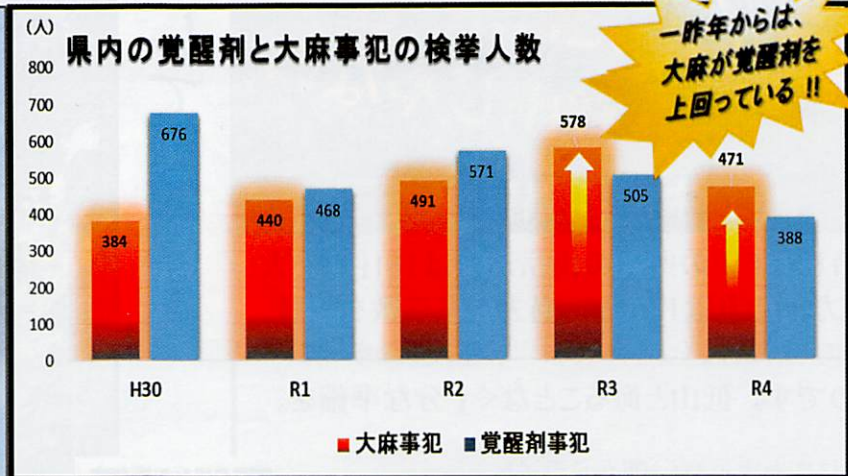

お子さんの身近にも、大麻の誘惑は忍び寄ります。 たった一度の乱用でも、害があります！

近年では、インターネットなどで違法薬物の情報が得やすく、軽い気持ちで大麻に手を出し、検挙される若者が増えています。大麻は有害な違法薬物です。大麻の危険性をお子さんにも説明できるよう、大人が正しい知識を持ち、お子さんの、**いつもと違う「小さな変化」に気付くことが大切です。**

「酒やたばこより、ずっと害が少ないらしい。」
「友達が、大丈夫って言ったし。」
「依存性がないから、やめるのは簡単。」
「1回だけなら捕まらないよね。」

「酒やたばこより、ずっと害が少ないらしい。」
「友達が、大丈夫って言ったし。」
「依存性がないから、やめるのは簡単。」
「1回だけなら捕まらないよね。」

これは、全て間違いです。