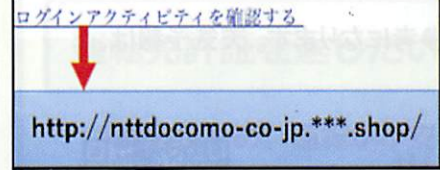

## 各種企業を装うフィッシングに注意!!

通信系企業を装ったショートメール

運送系企業を装ったショートメール

**全部詐欺!**

不正なアプリをダウンロードさせようとするメール

**重要 POINT**

- ☀ メール内のリンクは、安易に開かない!
- ☀ メールが本物かの確認は企業の公式サイトから!
- ☀ アプリのインストールは、正規信頼できるサイトで!
- ☀ ID、パスワードは公式サイトである事を確認後に入力!

一般財団法人日本サイバー犯罪対策センター (JC3) のホームページでは、「脅威情報」としてフィッシング等の手口が画像や動画で分かりやすく公開されています。(右の二次元コードからどうぞ)