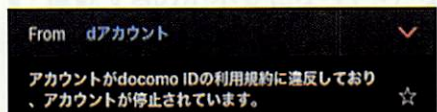

「あれ、このショートメール、ちょっと変かな？」

各種企業を装うフィッシングに注意!!

通信系企業を装ったショートメール