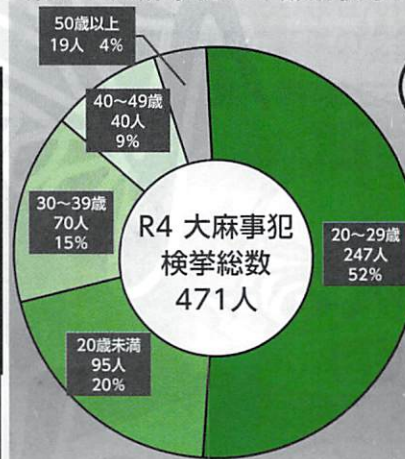

## 神奈川県警察官・事務職員募集

憧れは、誇りへと変わる

神奈川を守り、支える。あなたの正義を待っています。

神奈川県警察採用センター  
 〒231-8403 横浜市中区海岸通2丁目4番  
 採用相談フリーダイヤル 0120-03-4145  
 ピーガルくん X (旧 Twitter) @KPP\_p\_gull

採用説明会を随時開催しています！詳しくはホームページを確認してください。

<https://www.police.pref.kanagawa.jp/saiyo/index.html>

# 二十歳未満の大麻乱用者高水準

リンゴちゃん物語

県内の大麻事犯の年齢別検挙人員(令和4年)

30歳未満の若年層が全体の70%以上を占めているんです!!

県内の大麻事犯検挙者の推移(人)

薬物乱用の危険性についてリンゴちゃんと勉強しよう!

誘われてもきっぱり断る